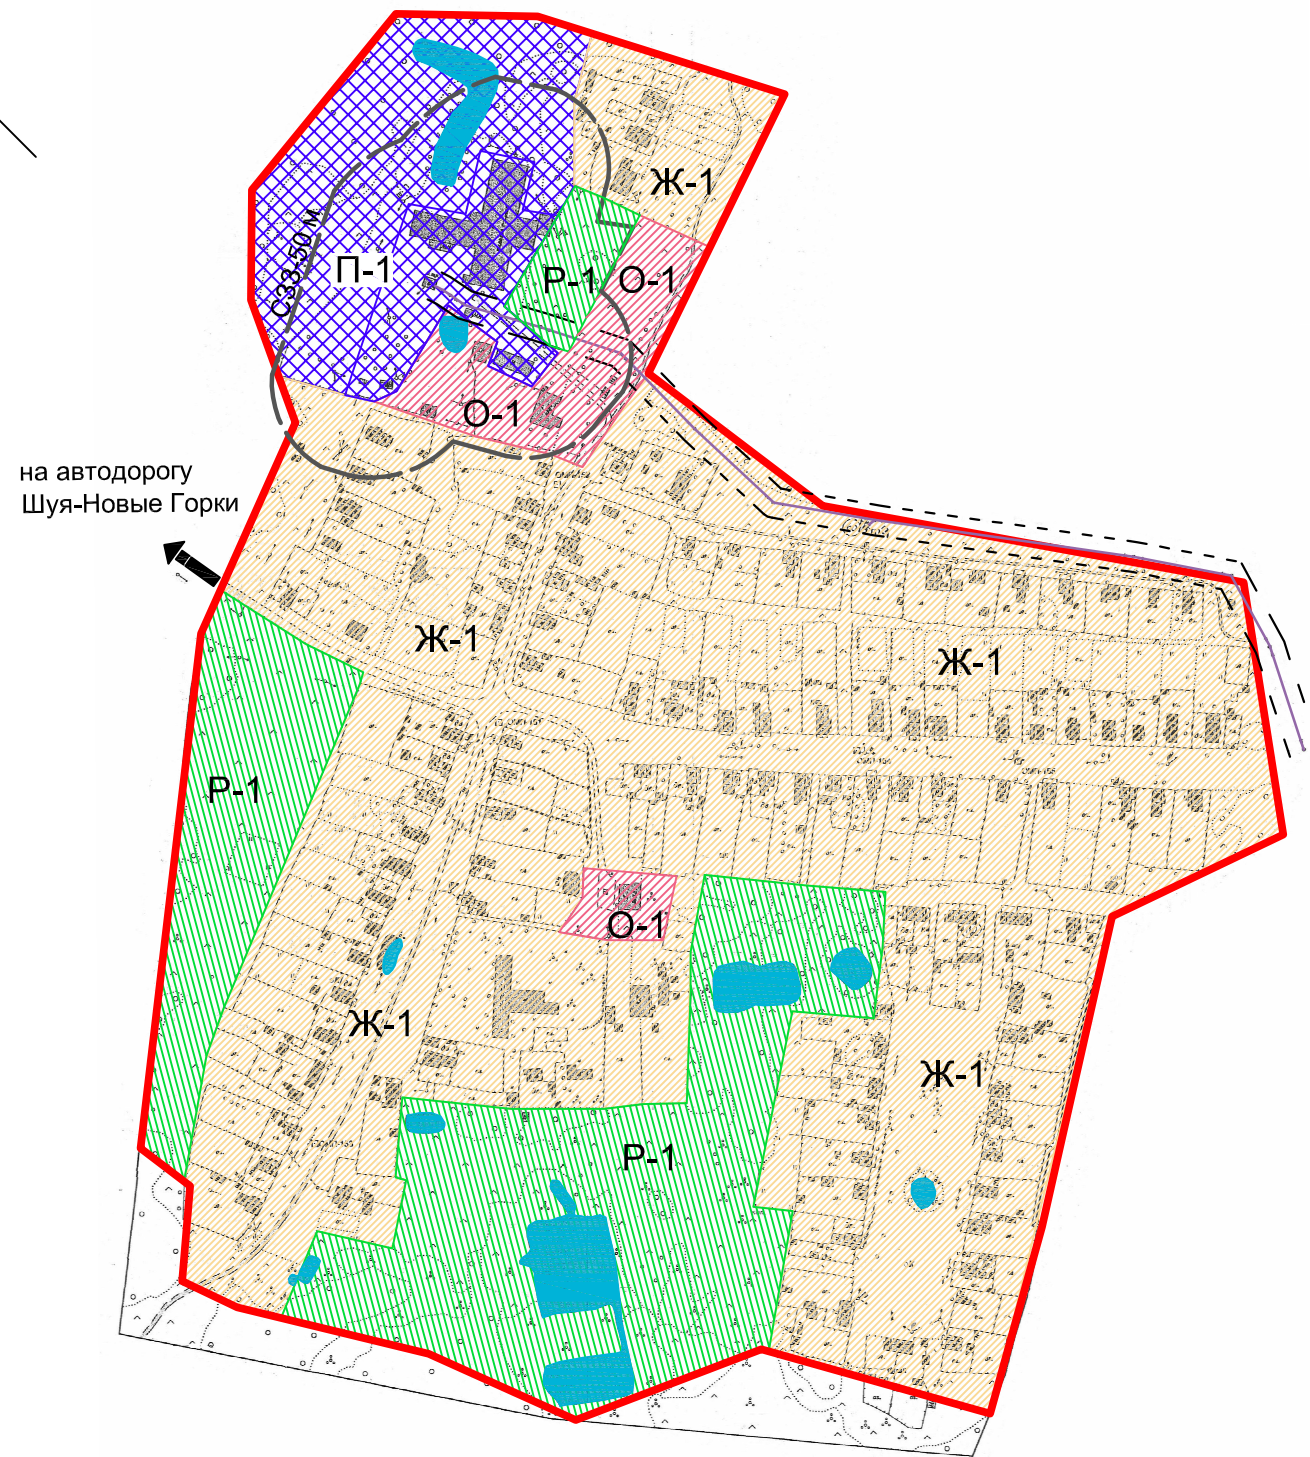

Карта градостроительного зонирования.
Деревня Гнездилово.

						Заказ № 12124	Заказчик: Администрация Семейкинского сельского поселения Шуйского муниципального района Ивановской области		
						Правила землепользования и застройки Семейкинского сельского поселения Шуйского муниципального района Ивановской области.			
Изм.	Кол.уч.	Лист	док.	Подпись	Дата	Графические материалы	Стадия	Лист	Листов
ГИП		Опекунов					п	7	7
Рук. группы		Опекунов							
Архитектор		Склярова				Карта градостроительного зонирования. Деревня Гнездилово. Фрагмент. М 1:5000			ООО "Ивановопроект"