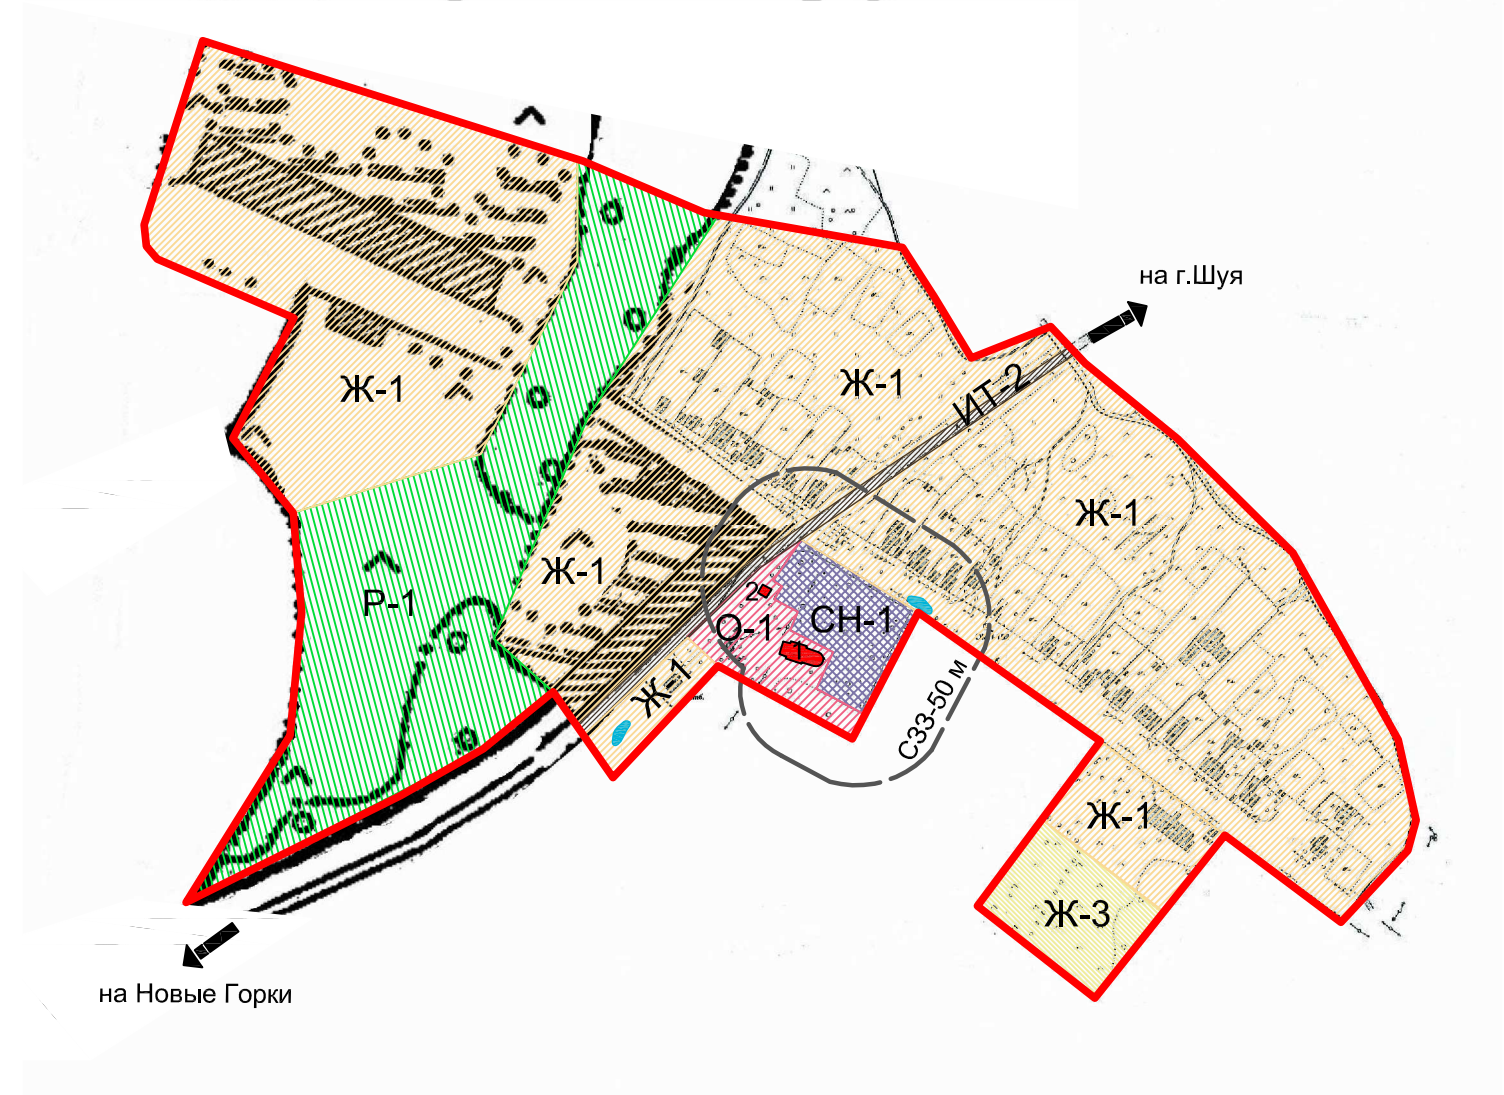

Карта градостроительного зонирования. Фрагменты.

Деревня Гумнищи

Деревня Якиманна

Выявленные объекты культурного наследия:

1. Казанская церковь
2. Колокольня церкви Иоакима и Анны

						Заказ № 12124	Заказчик: Администрация Семейкинского сельского поселения Шуйского муниципального района Ивановской области				
						Правила землепользования и застройки Семейкинского сельского поселения Шуйского муниципального района Ивановской области.					
Изм.	Кол.уч.	Лист	док.	Подпись	Дата				Стадия	Лист	Листов
ГИП		Опекунов							п	5	7
Рук.группы		Опекунов									
Архитектор		Склярова									
						Карта градостроительного зонирования. Деревни Гумнищи, Якиманна. Фрагмент. М 1:5000			ООО "Ивановопроект"		