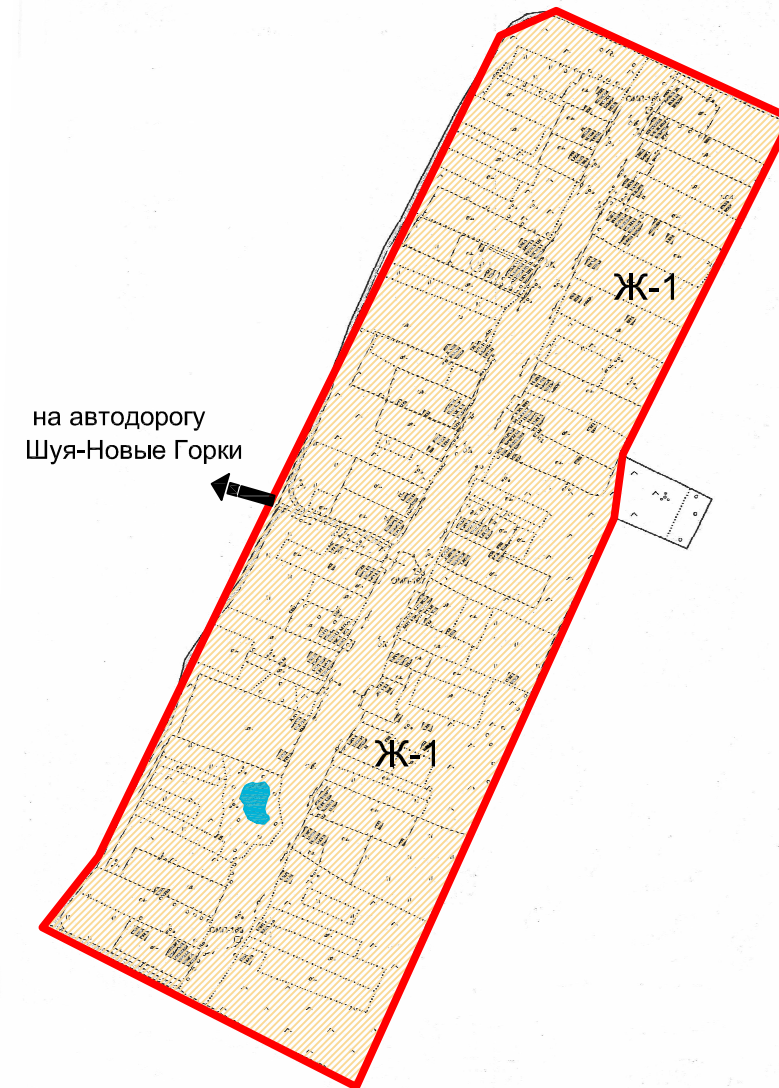

Карта градостроительного зонирования. Фрагменты.

Деревня Анфимово

Деревня Абрамово

						Заказ № 12124	Заказчик: Администрация Семейкинского сельского поселения Шуйского муниципального района Ивановской области		
						Правила землепользования и застройки Семейкинского сельского поселения Шуйского муниципального района Ивановской области.			
Изм.	Кол.уч.	Лист	док.	Подпись	Дата	Графические материалы	Стадия	Лист	Листов
ГИП		Опекунов					п	4	7
Рук. группы		Опекунов							
Архитектор		Склярова				Карта градостроительного зонирования. Деревни Анфимово, Абрамово. Фрагмент. М 1:5000	ООО "Ивановопроект"		