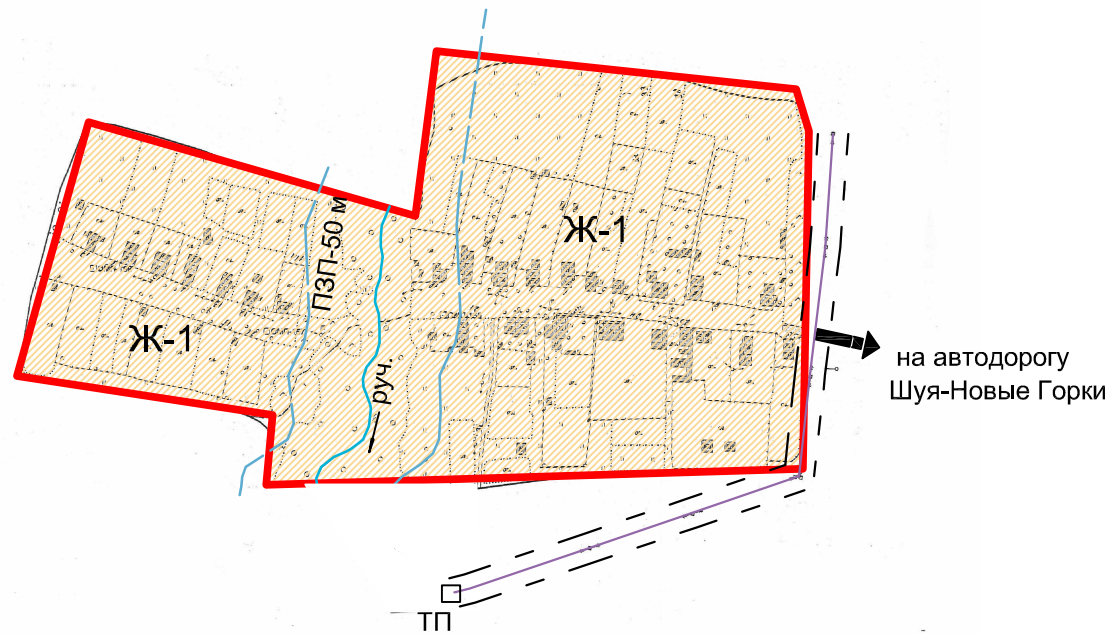

Карта градостроительного зонирования. Фрагменты.

Деревня Анфимово

Деревня Абрамово

						Заказ № 12124	Заказчик: Администрация Семейкинского сельского поселения Шуйского муниципального района Ивановской области		
						Правила землепользования и застройки Семейкинского сельского поселения Шуйского муниципального района Ивановской области.			
Изм.	Кол.уч.	Лист	док.	Подпись	Дата	Графические материалы	Стадия	Лист	Листов
ГИП		Опекунов					п	4	7
Рук. группы		Опекунов							
Архитектор		Склярова				Карта градостроительного зонирования. Деревни Анфимово, Абрамово. Фрагмент. М 1:5000	ООО "Ивановопроект"		