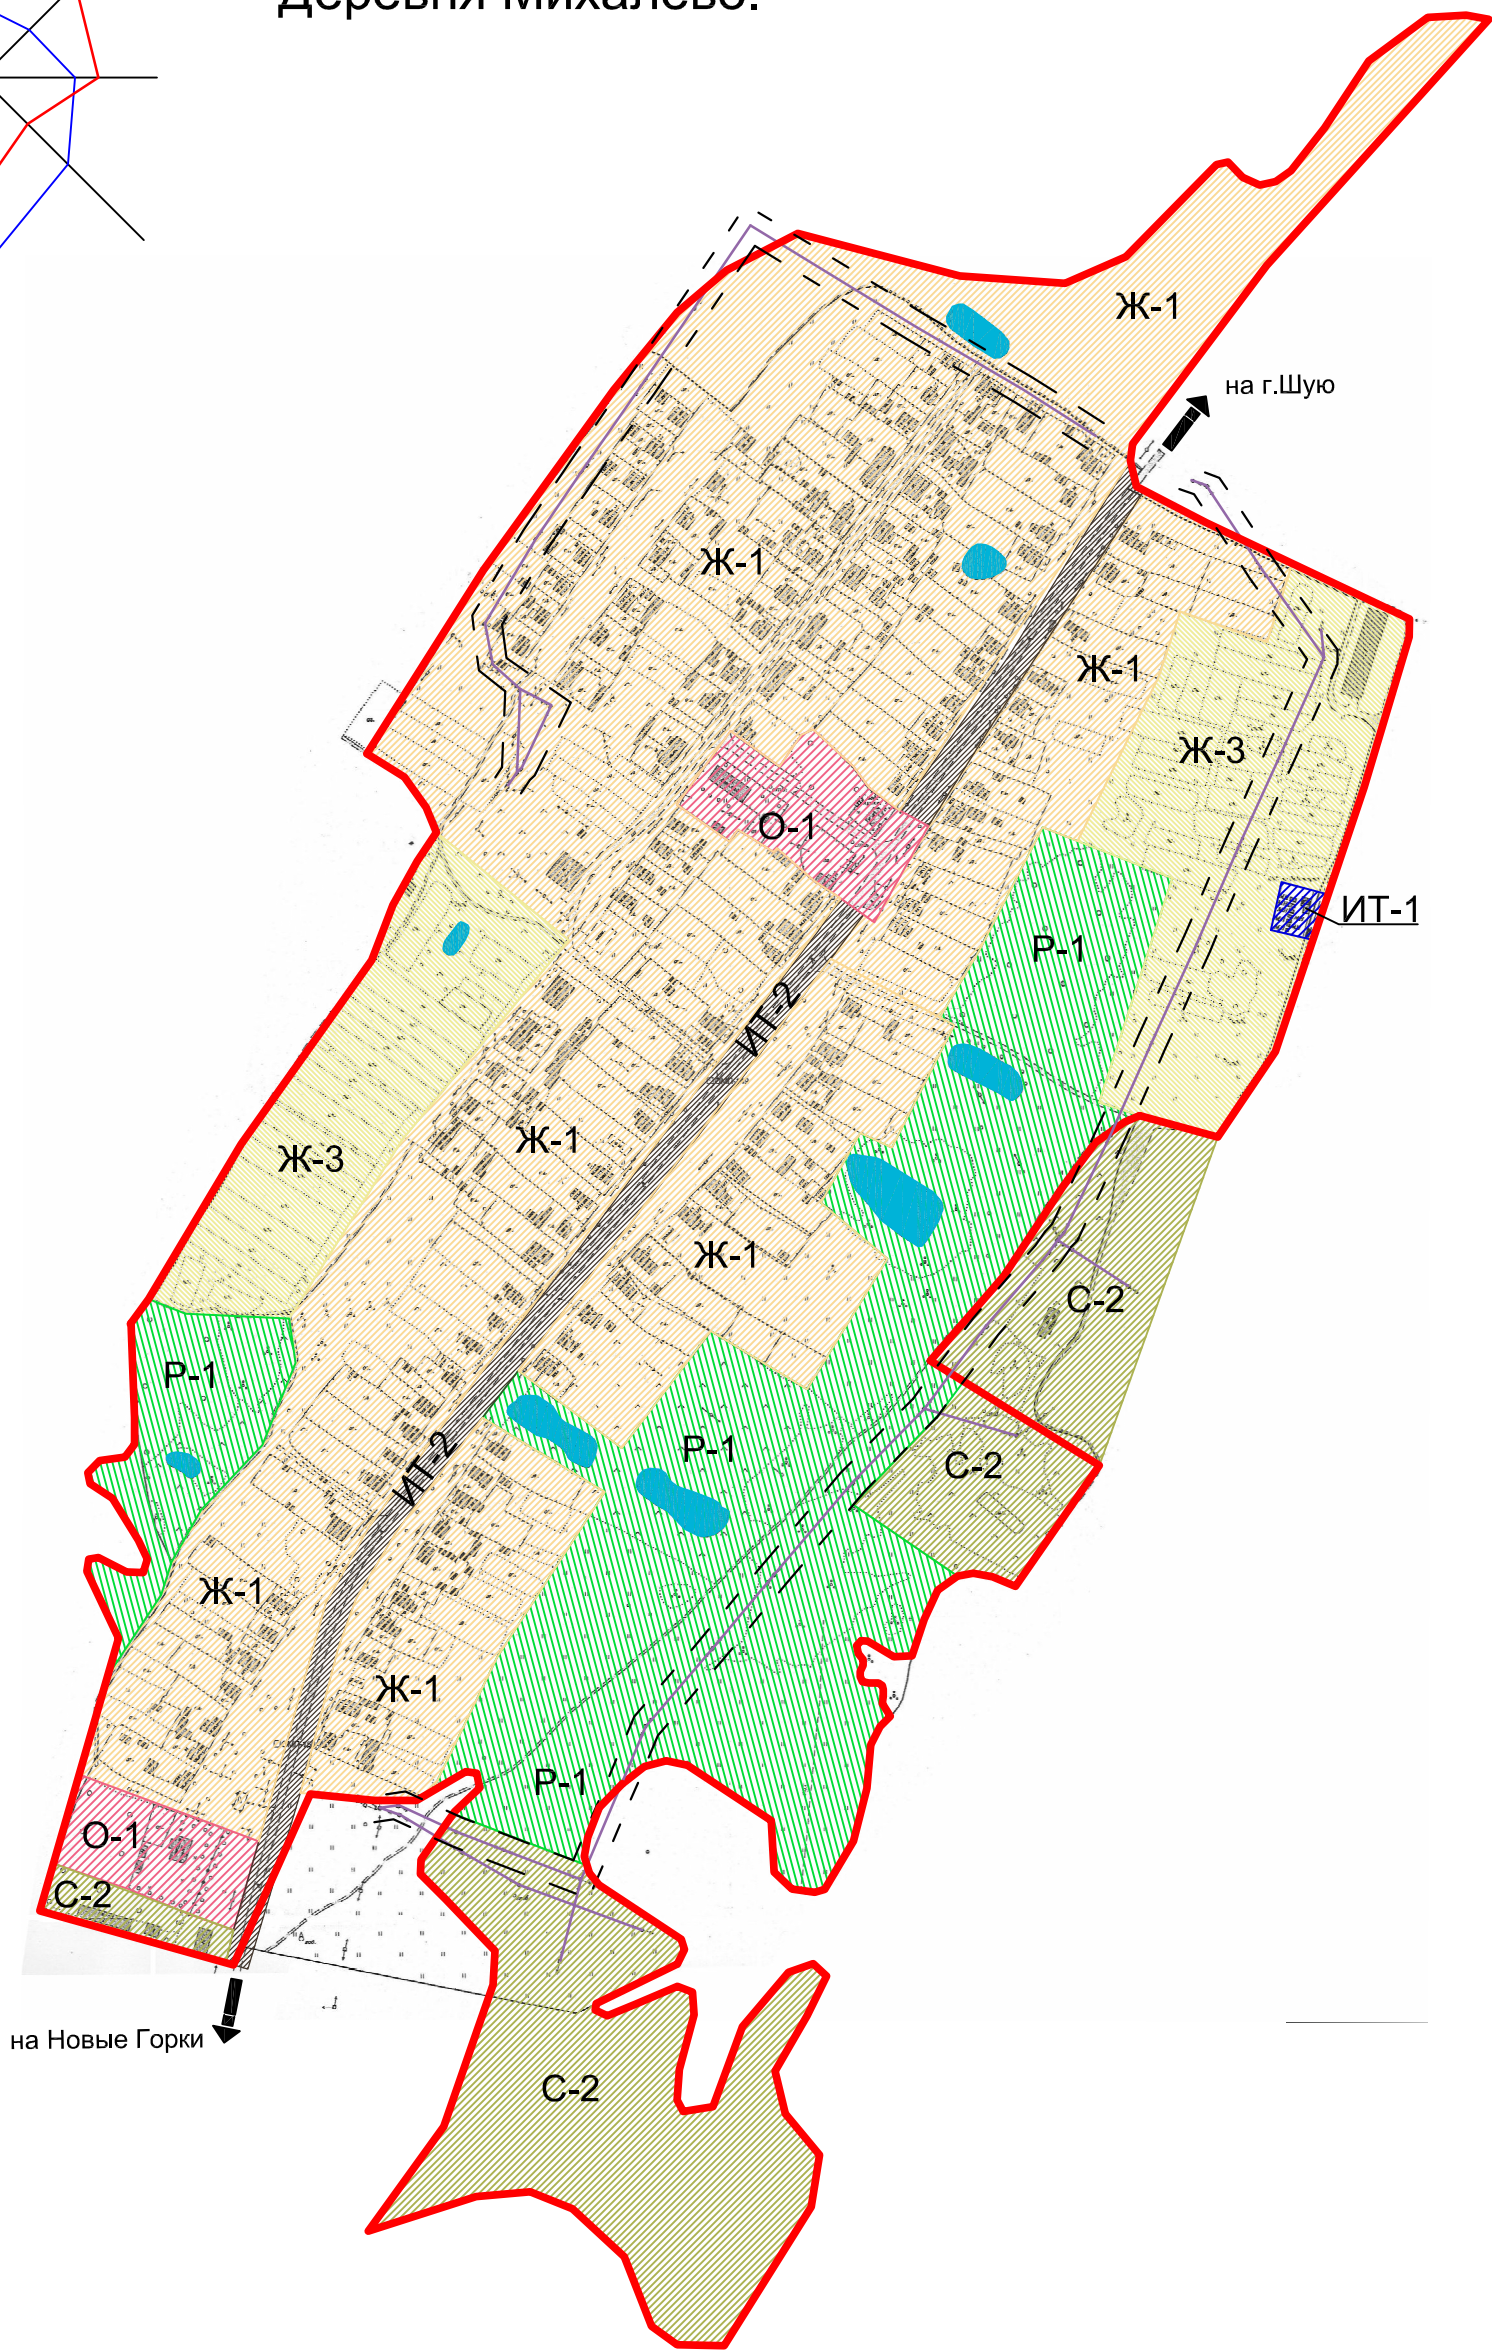

Карта градостроительного зонирования. Деревня Михалево.

					Заказ № 12124		Заказчик: Администрация Семейкинского сельского поселения Шуйского муниципального района Ивановской области				
					Правила землепользования и застройки Семейкинского сельского поселения Шуйского муниципального района Ивановской области.						
Изм.	Кол.уч.	Лист	док.	Подпись	Дата	Графические материалы			Стадия	Лист	Листов
ГИП	Опекунов								п	6	7
Рук.группы	Опекунов										
Архитектор	Склярова					Карта градостроительного зонирования. Деревня Михалево. Фрагмент. М 1:5000			ООО "Ивановопроект"		