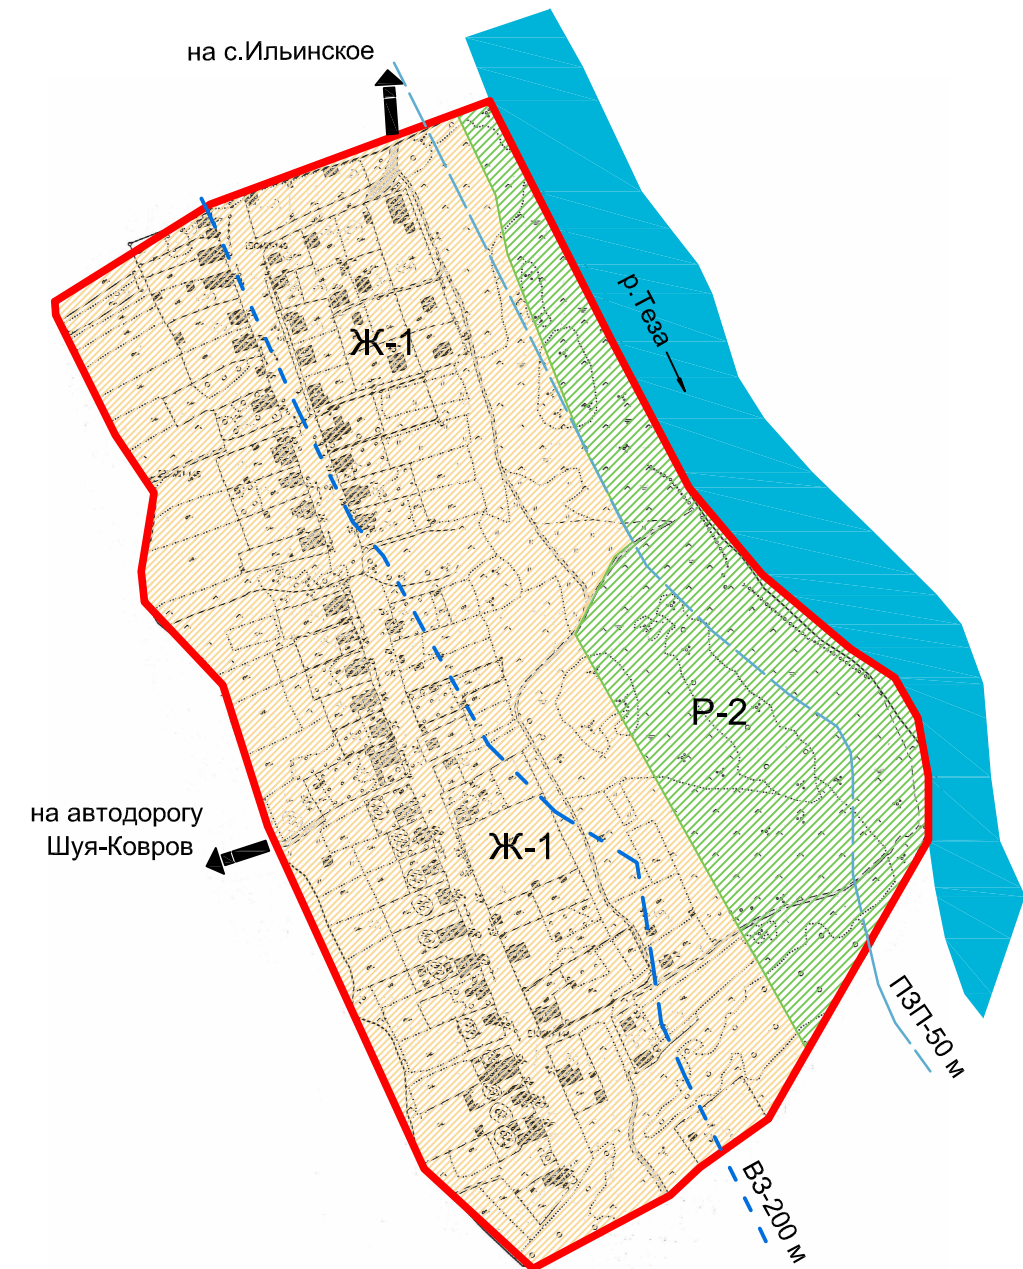

Карта градостроительного зонирования. Фрагменты.

Село Ильинское

Деревня Марково

Выявленные объекты культурного наследия:

1. Кладбищенская часовня
2. Колокольня Ильинской церкви

						Заказ № 12124	Заказчик: Администрация Семейкинского сельского поселения Шуйского муниципального района Ивановской области				
						Правила землепользования и застройки Семейкинского сельского поселения Шуйского муниципального района Ивановской области.					
Изм.	Кол.уч.	Лист	док.	Подпись	Дата				Стадия	Лист	Листов
ГИП				Опекунов					п	3	7
Рук. группы				Опекунов							
Архитектор				Склярова							
						Карта градостроительного зонирования. Село Ильинское. Деревня Марково. Фрагмент. М 1:5000			ООО "Ивановопроект"		