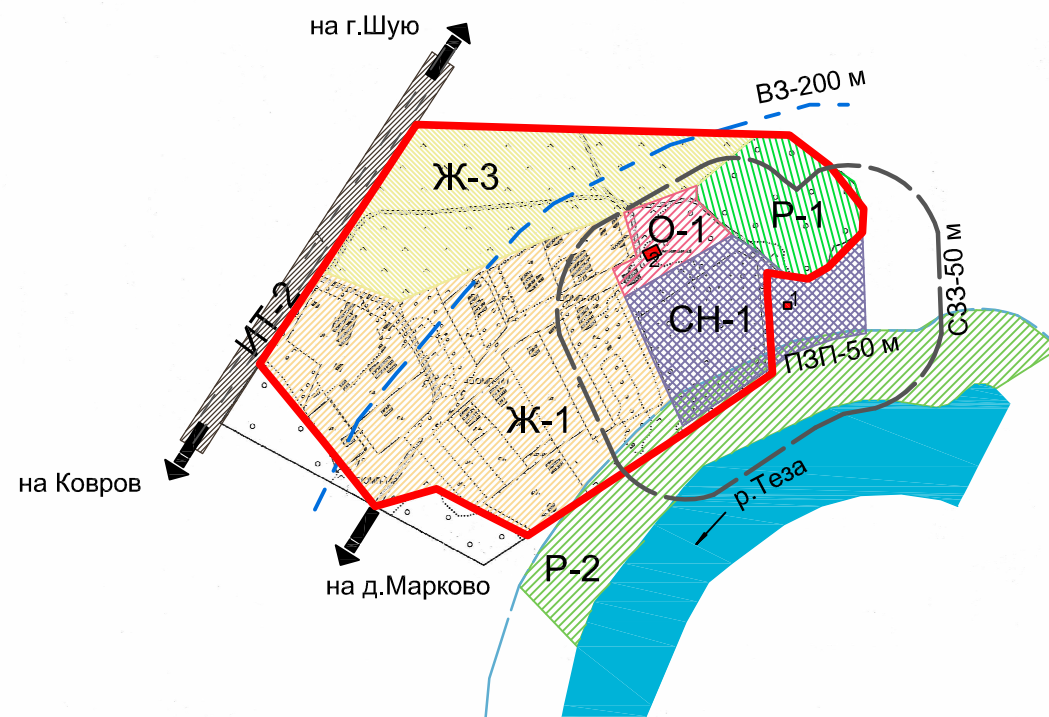

Карта градостроительного зонирования. Фрагменты.

Село Ильинское

Деревня Марково

Выявленные объекты культурного наследия:

1. Кладбищенская часовня
2. Колокольня Ильинской церкви

						Заказ № 12124	Заказчик: Администрация Семейкинского сельского поселения Шуйского муниципального района Ивановской области				
						Правила землепользования и застройки Семейкинского сельского поселения Шуйского муниципального района Ивановской области.					
Изм.	Кол.уч.	Лист	док.	Подпись	Дата				Стадия	Лист	Листов
ГИП				Опекунов					п	3	7
Рук. группы				Опекунов							
Архитектор				Склярова							
						Карта градостроительного зонирования. Село Ильинское. Деревня Марково. Фрагмент. М 1:5000			ООО "Ивановопроект"		