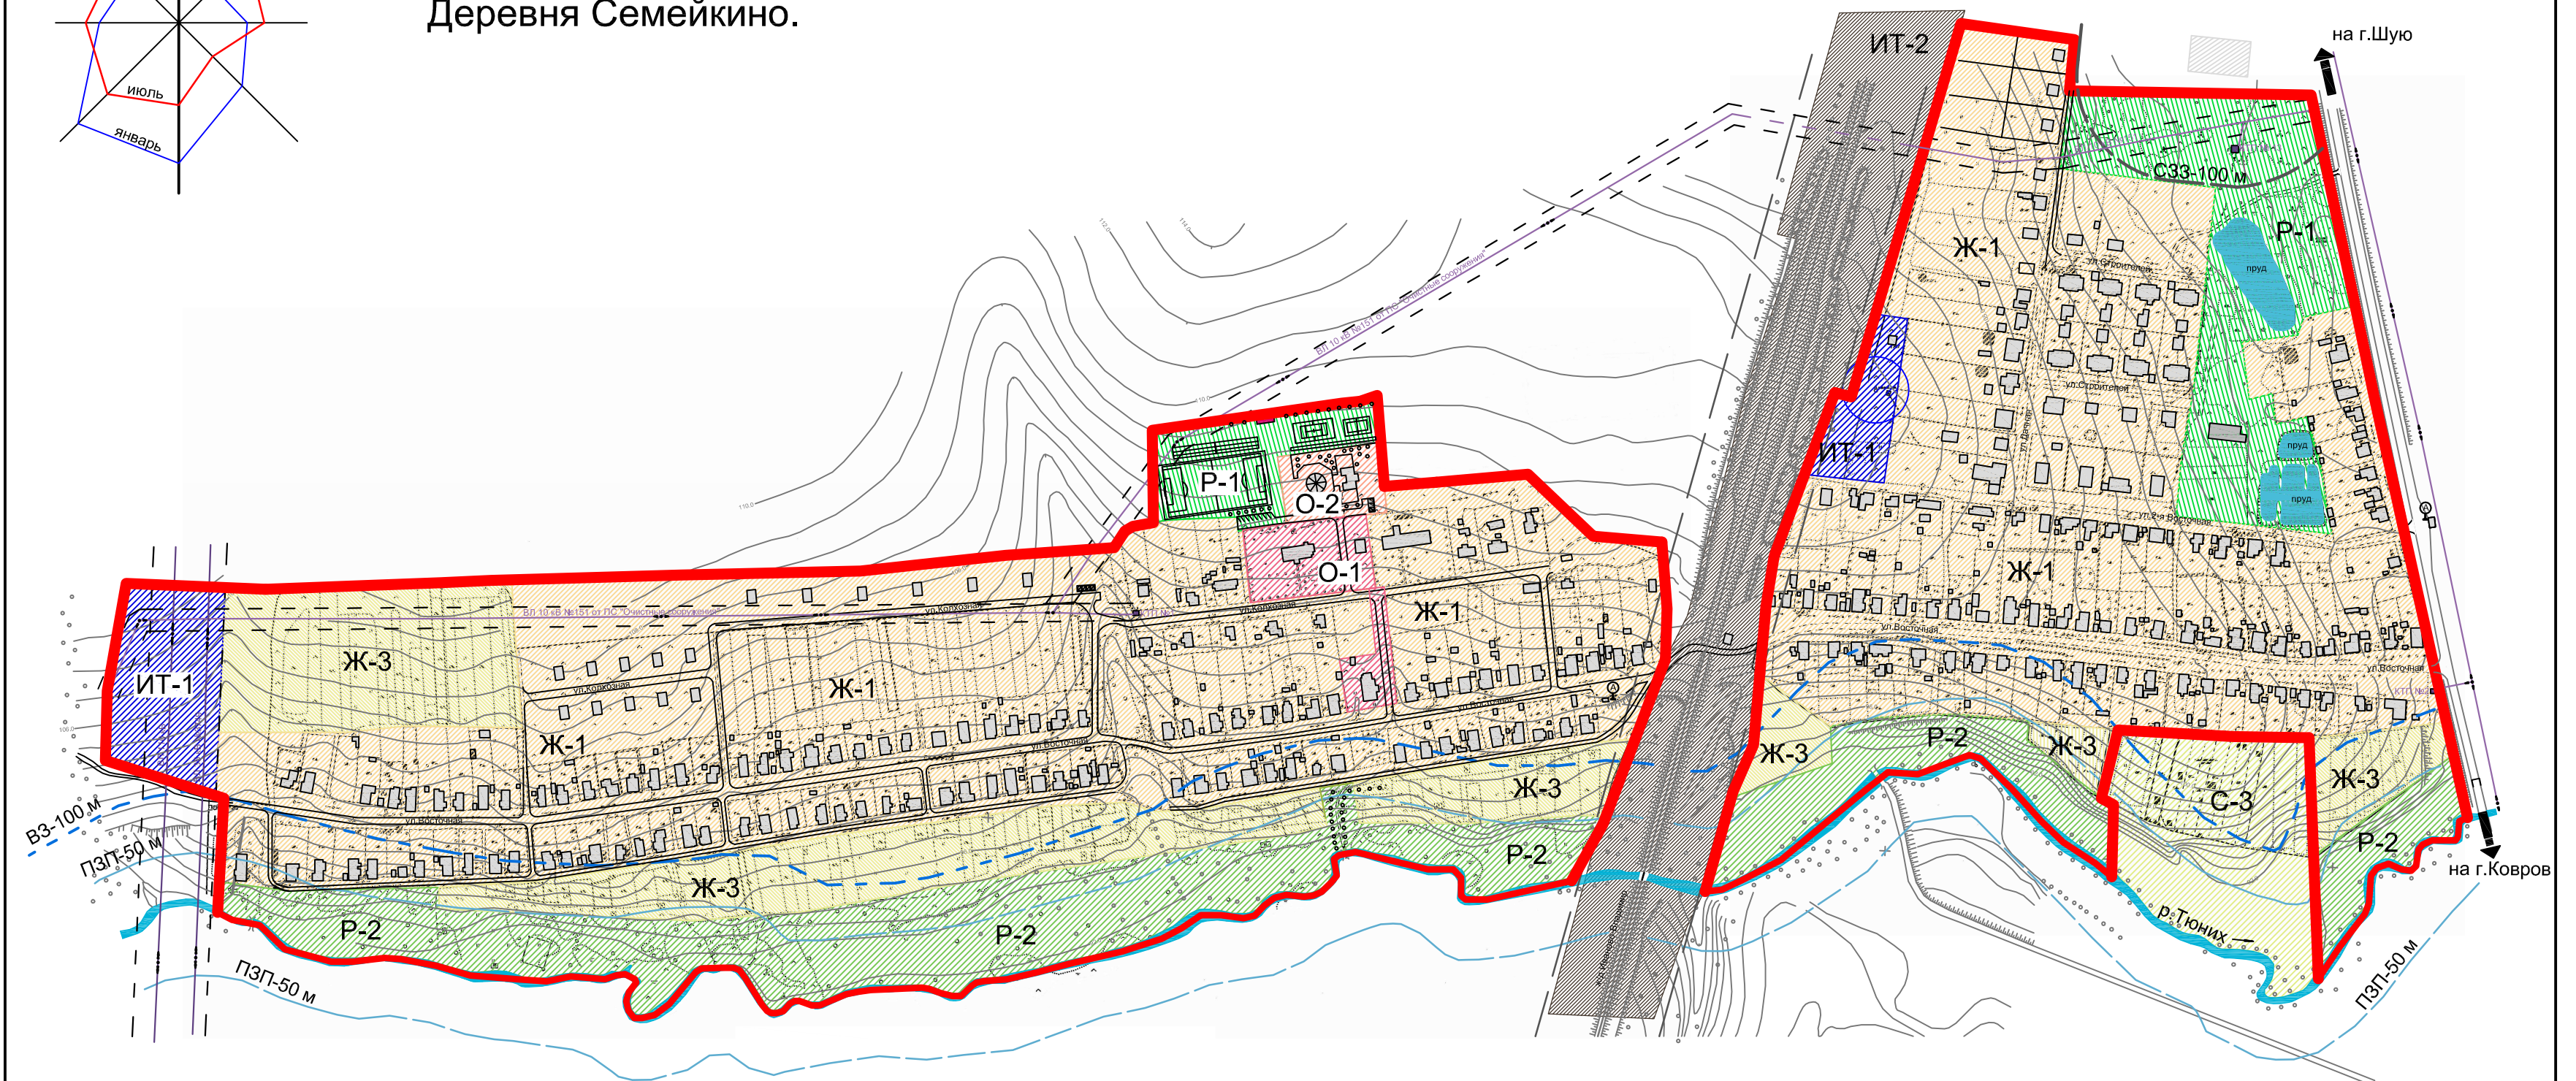

Карта градостроительного зонирования.
Деревня Семейкино.

Примечания:

1. Территориальные зоны деревни Семейкино разработаны на основе генерального плана деревни Семейкино, выполненного ранее (Заказ 12088, 2012г.).

						Заказ № 12124		Заказчик: Администрация Семейкинского сельского поселения Шуйского муниципального района Ивановской области			
						Правила землепользования и застройки Семейкинского сельского поселения Шуйского муниципального района Ивановской области.					
Изм.	Кол.уч.	Лист	док.	Подпись	Дата	Графические материалы			Стадия	Лист	Листов
									П	2	7
						Карта градостроительного зонирования. Деревня Семейкино. Фрагмент. М 1:5000			ООО "Ивановпроект"		