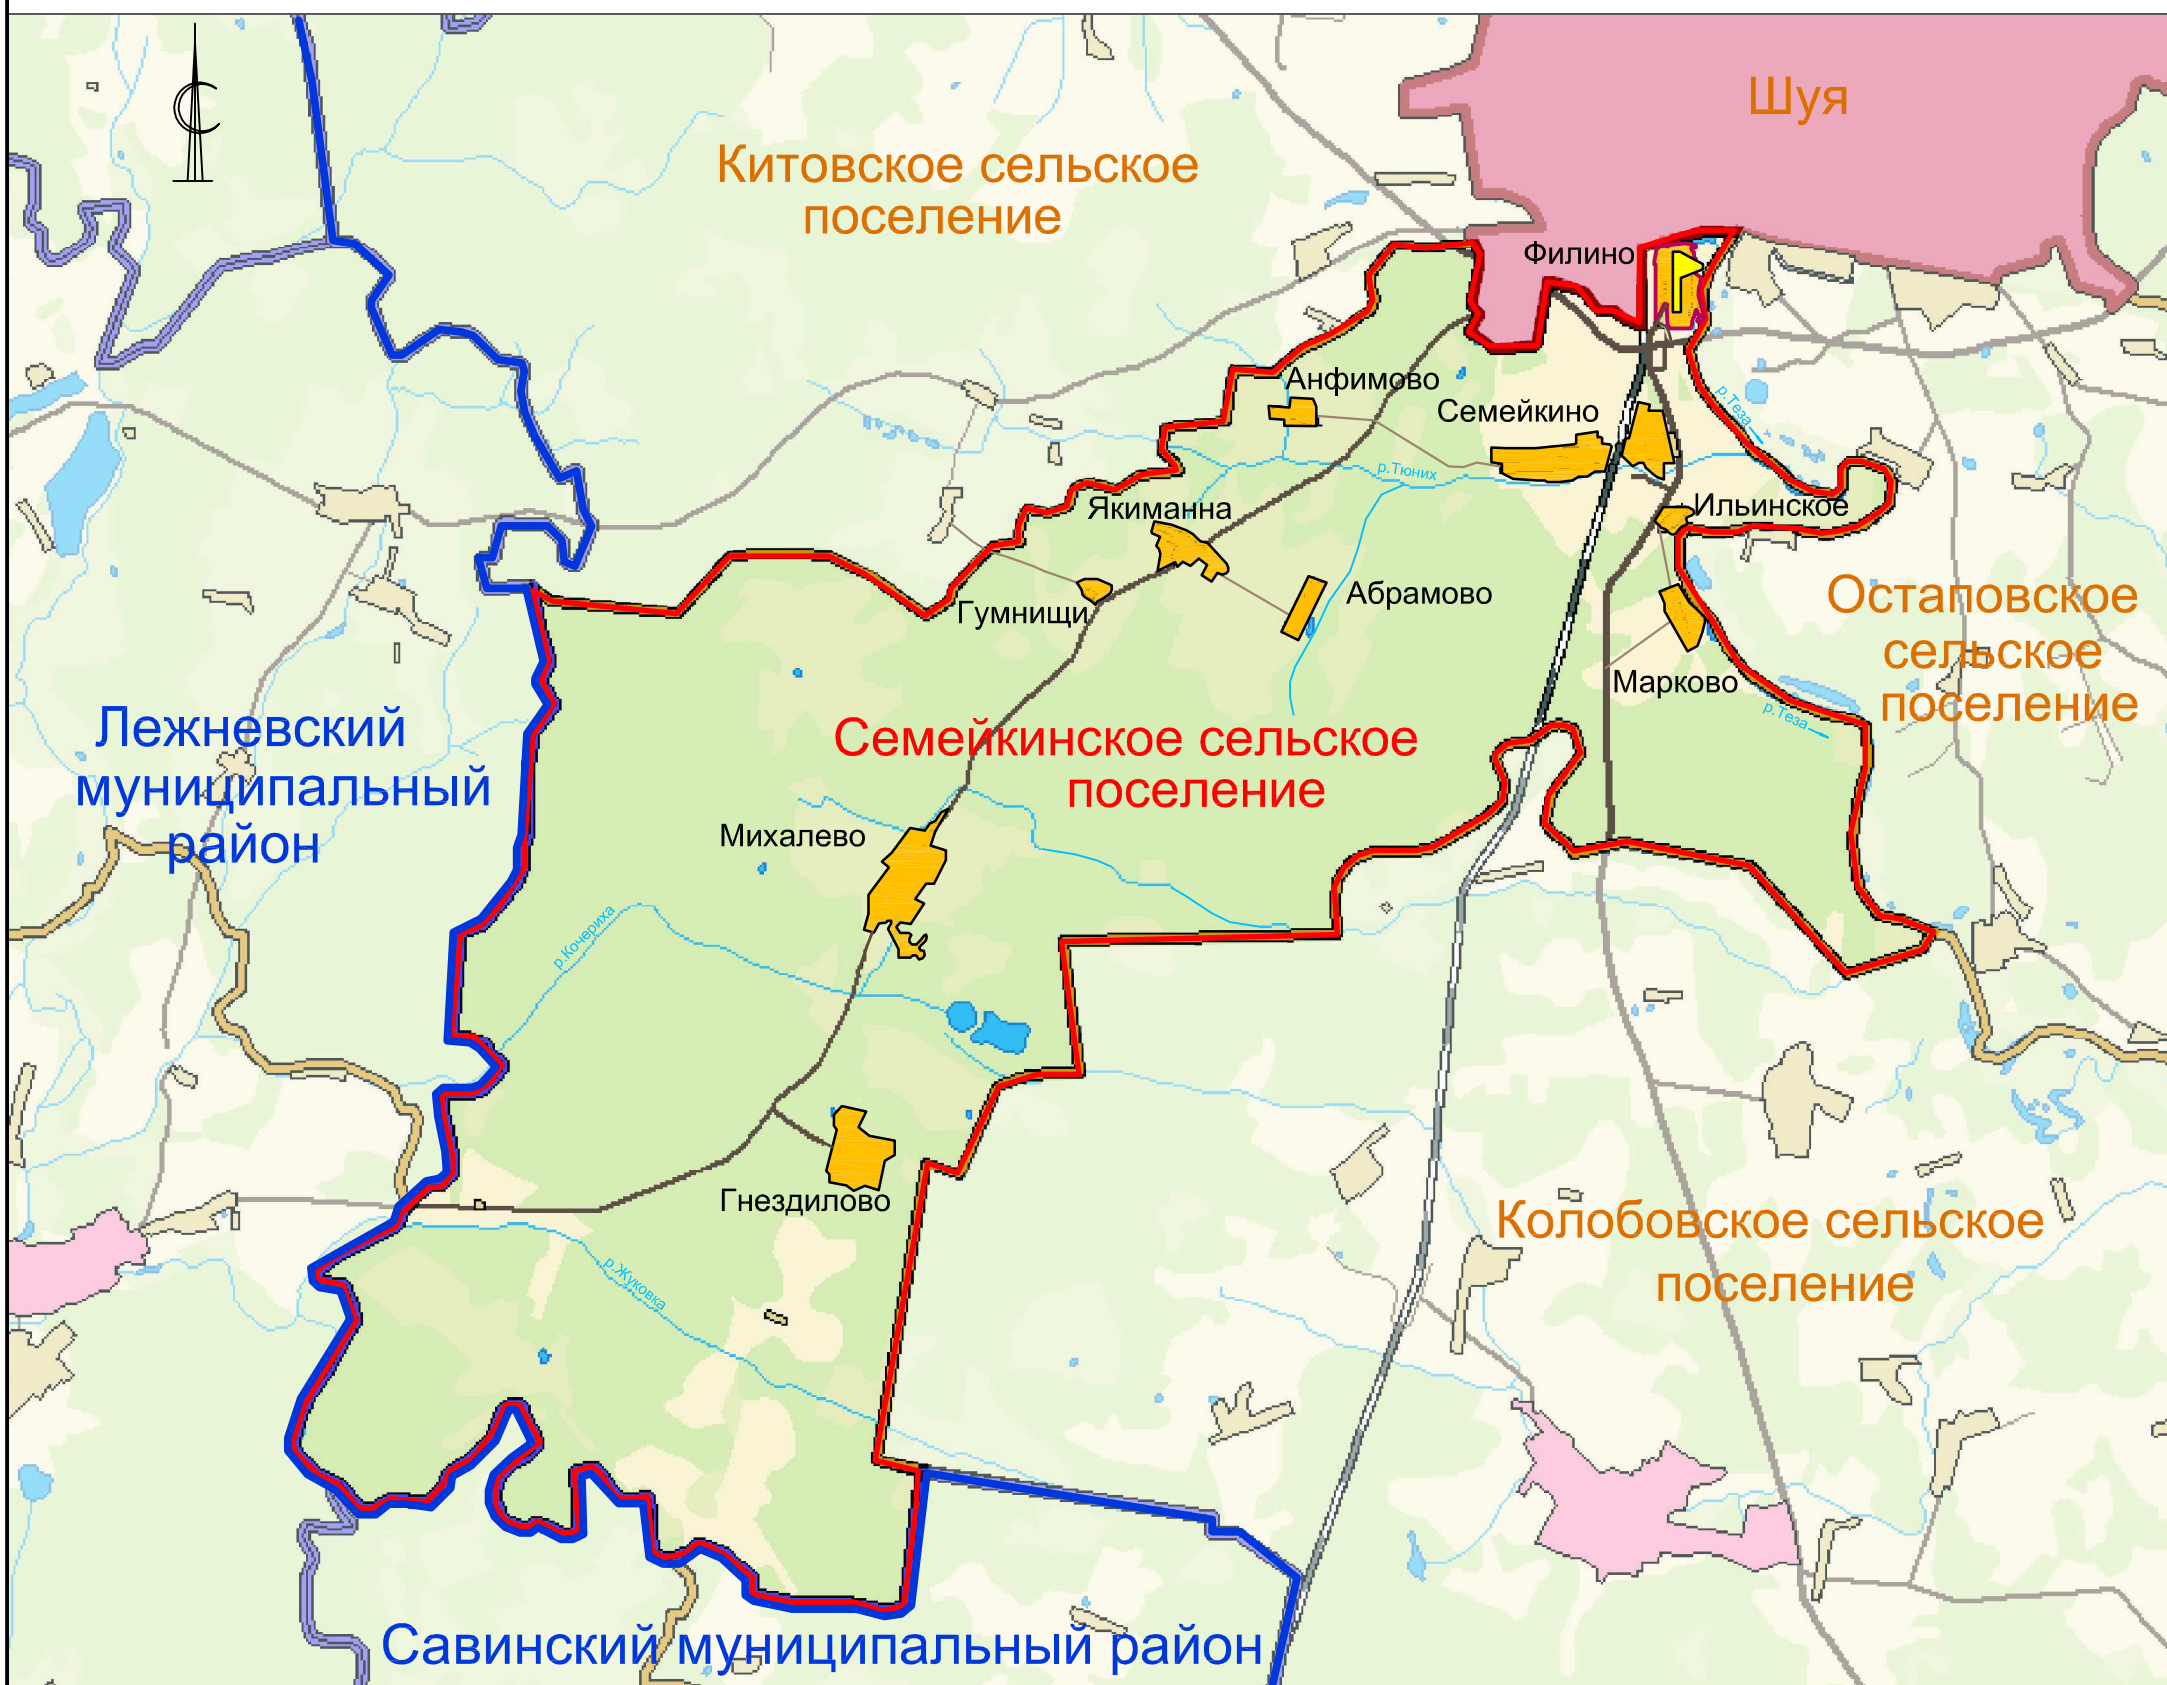

Карта границ Семейкинского сельского поселения. Расположение деревни Филино.

Условные обозначения:

-  Граница Шуйского муниципального района
-  Граница Семейкинского сельского поселения
-  Граница деревни Филино
-  Населенные пункты (села, деревни) сельского поселения
-  Административный центр Семейкинского сельского поселения

Примечания:

1. Данная карта является материалом по обоснованию генерального плана.
2. Схема выполнена на подоснове карты из Схемы территориального планирования Ивановской области.

						Заказ № 11 135	Заказчик: Администрация Семейкинского сельского поселения Шуйского муниципального района Ивановской области		
						Генеральный план деревни Филино Шуйского муниципального района Ивановской области			
Изм.	Кол.уч.	Лист	док.	Подпись	Дата	Графические материалы (обосновывающие)	Стадия	Лист	Листов
ГИП		Опекунов					П	1	5
Рук. группы		Опекунов							
Архитектор		Склярова				Карта границ Семейкинского сельского поселения. Расположение деревни Филино.	ООО "Ивановпроект"		