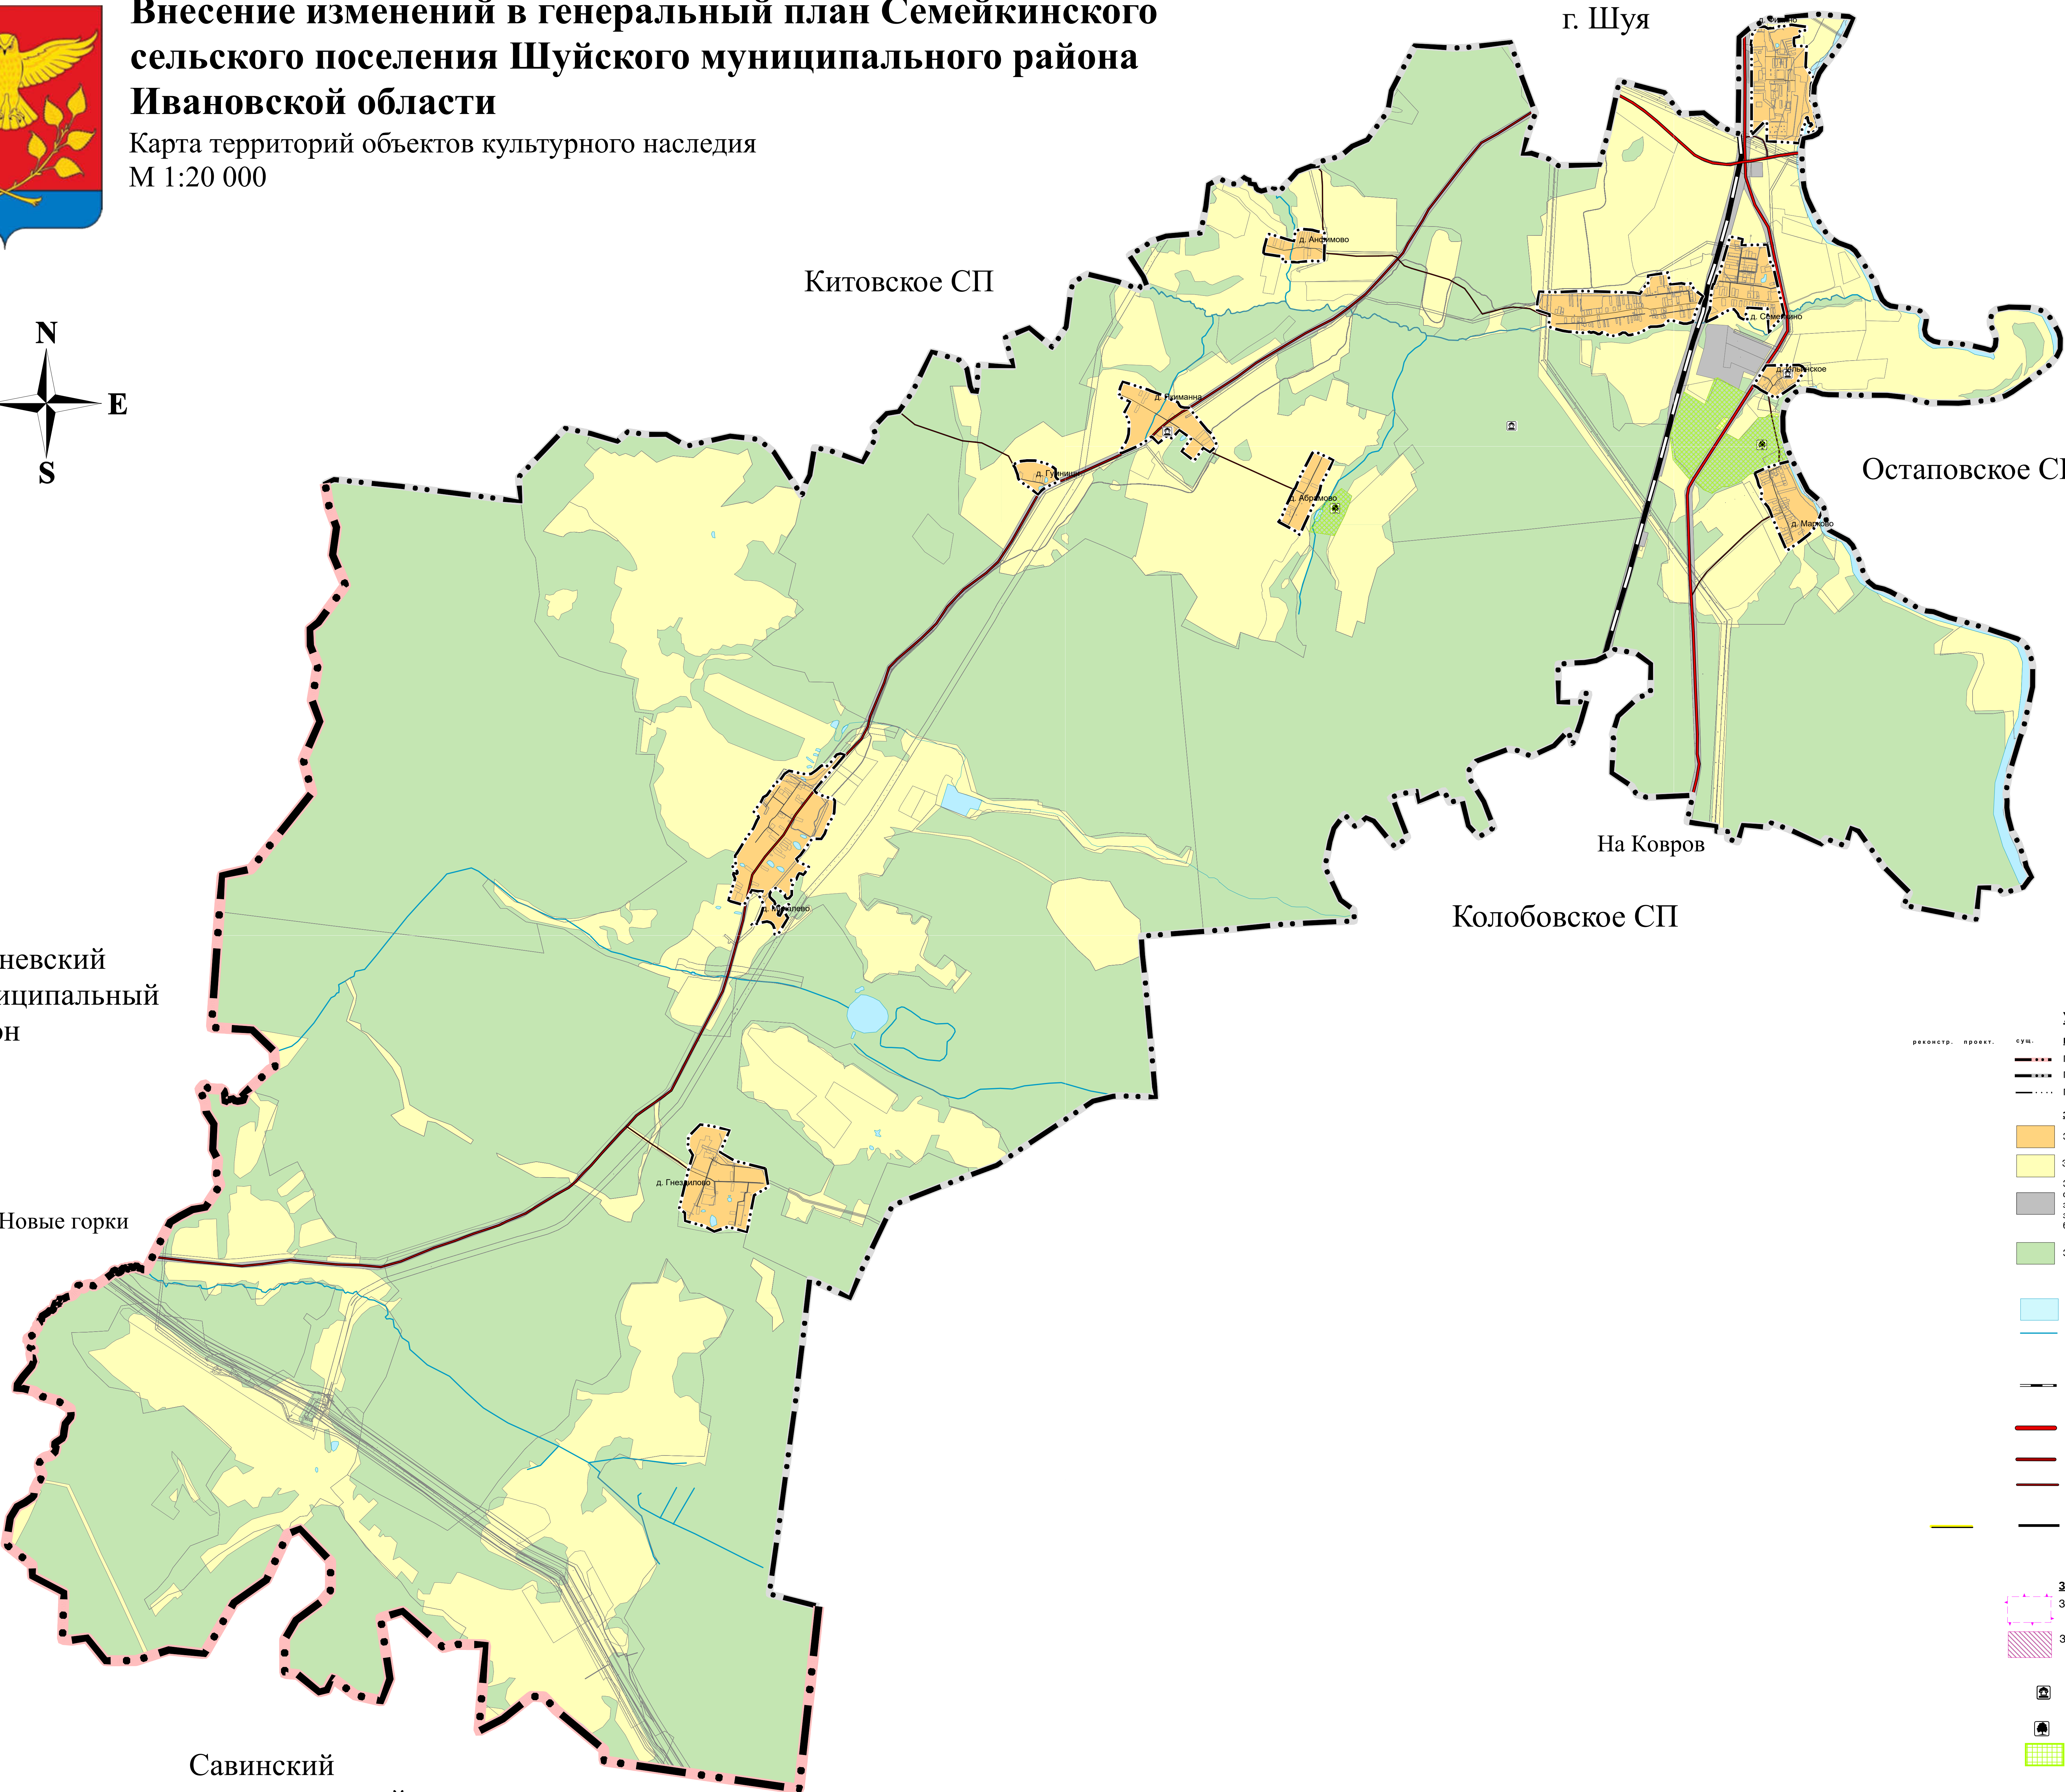

# Внесение изменений в генеральный план Семейкинского сельского поселения Шуйского муниципального района Ивановской области

Карта территорий объектов культурного наследия  
М 1:20 000

Лежневский  
муниципальный  
район

На Новые горки

Савинский  
муниципальный  
район

### УСЛОВНЫЕ ОБОЗНАЧЕНИЯ

- ГРАНИЦЫ**
- Граница муниципального района
  - Граница сельского поселения
  - Граница населенного пункта
- ЗЕМЛИ ПО КАТЕГОРИИ**
- Земли населенных пунктов
  - Земли сельскохозяйственного назначения
  - Земли промышленности, энергетики, транспорта, связи, радиовещания, телевидения, информатики, земли для обеспечения космической деятельности, земли обороны, безопасности и земли иного специального назначения
  - Земли лесного фонда
- ГИДРОГРАФИЯ**
- Водоем(озеро, пруд, обводненный карьер)
  - Водоток (река, ручей, канал)
- ОБЪЕКТЫ ТРАНСПОРТНОЙ ИНФРАСТРУКТУРЫ**
- Железнодорожные пути**
- Железнодорожный путь общего пользования
- Автомобильные дороги**
- Автомобильные дороги федерального значения
  - Автомобильные дороги регионального или межмуниципального значения
  - Автомобильные дороги местного значения
- Улично-дорожная сеть сельского населенного пункта**
- Улицы в жилой застройке
- Зоны охраны объектов культурного наследия**
- Защитная зона объекта культурного наследия
  - Защитная зона объекта культурного наследия
- Объекты культурного наследия**
- Памятник
- Особо охраняемые природные территории**
- Памятник природы регионального значения