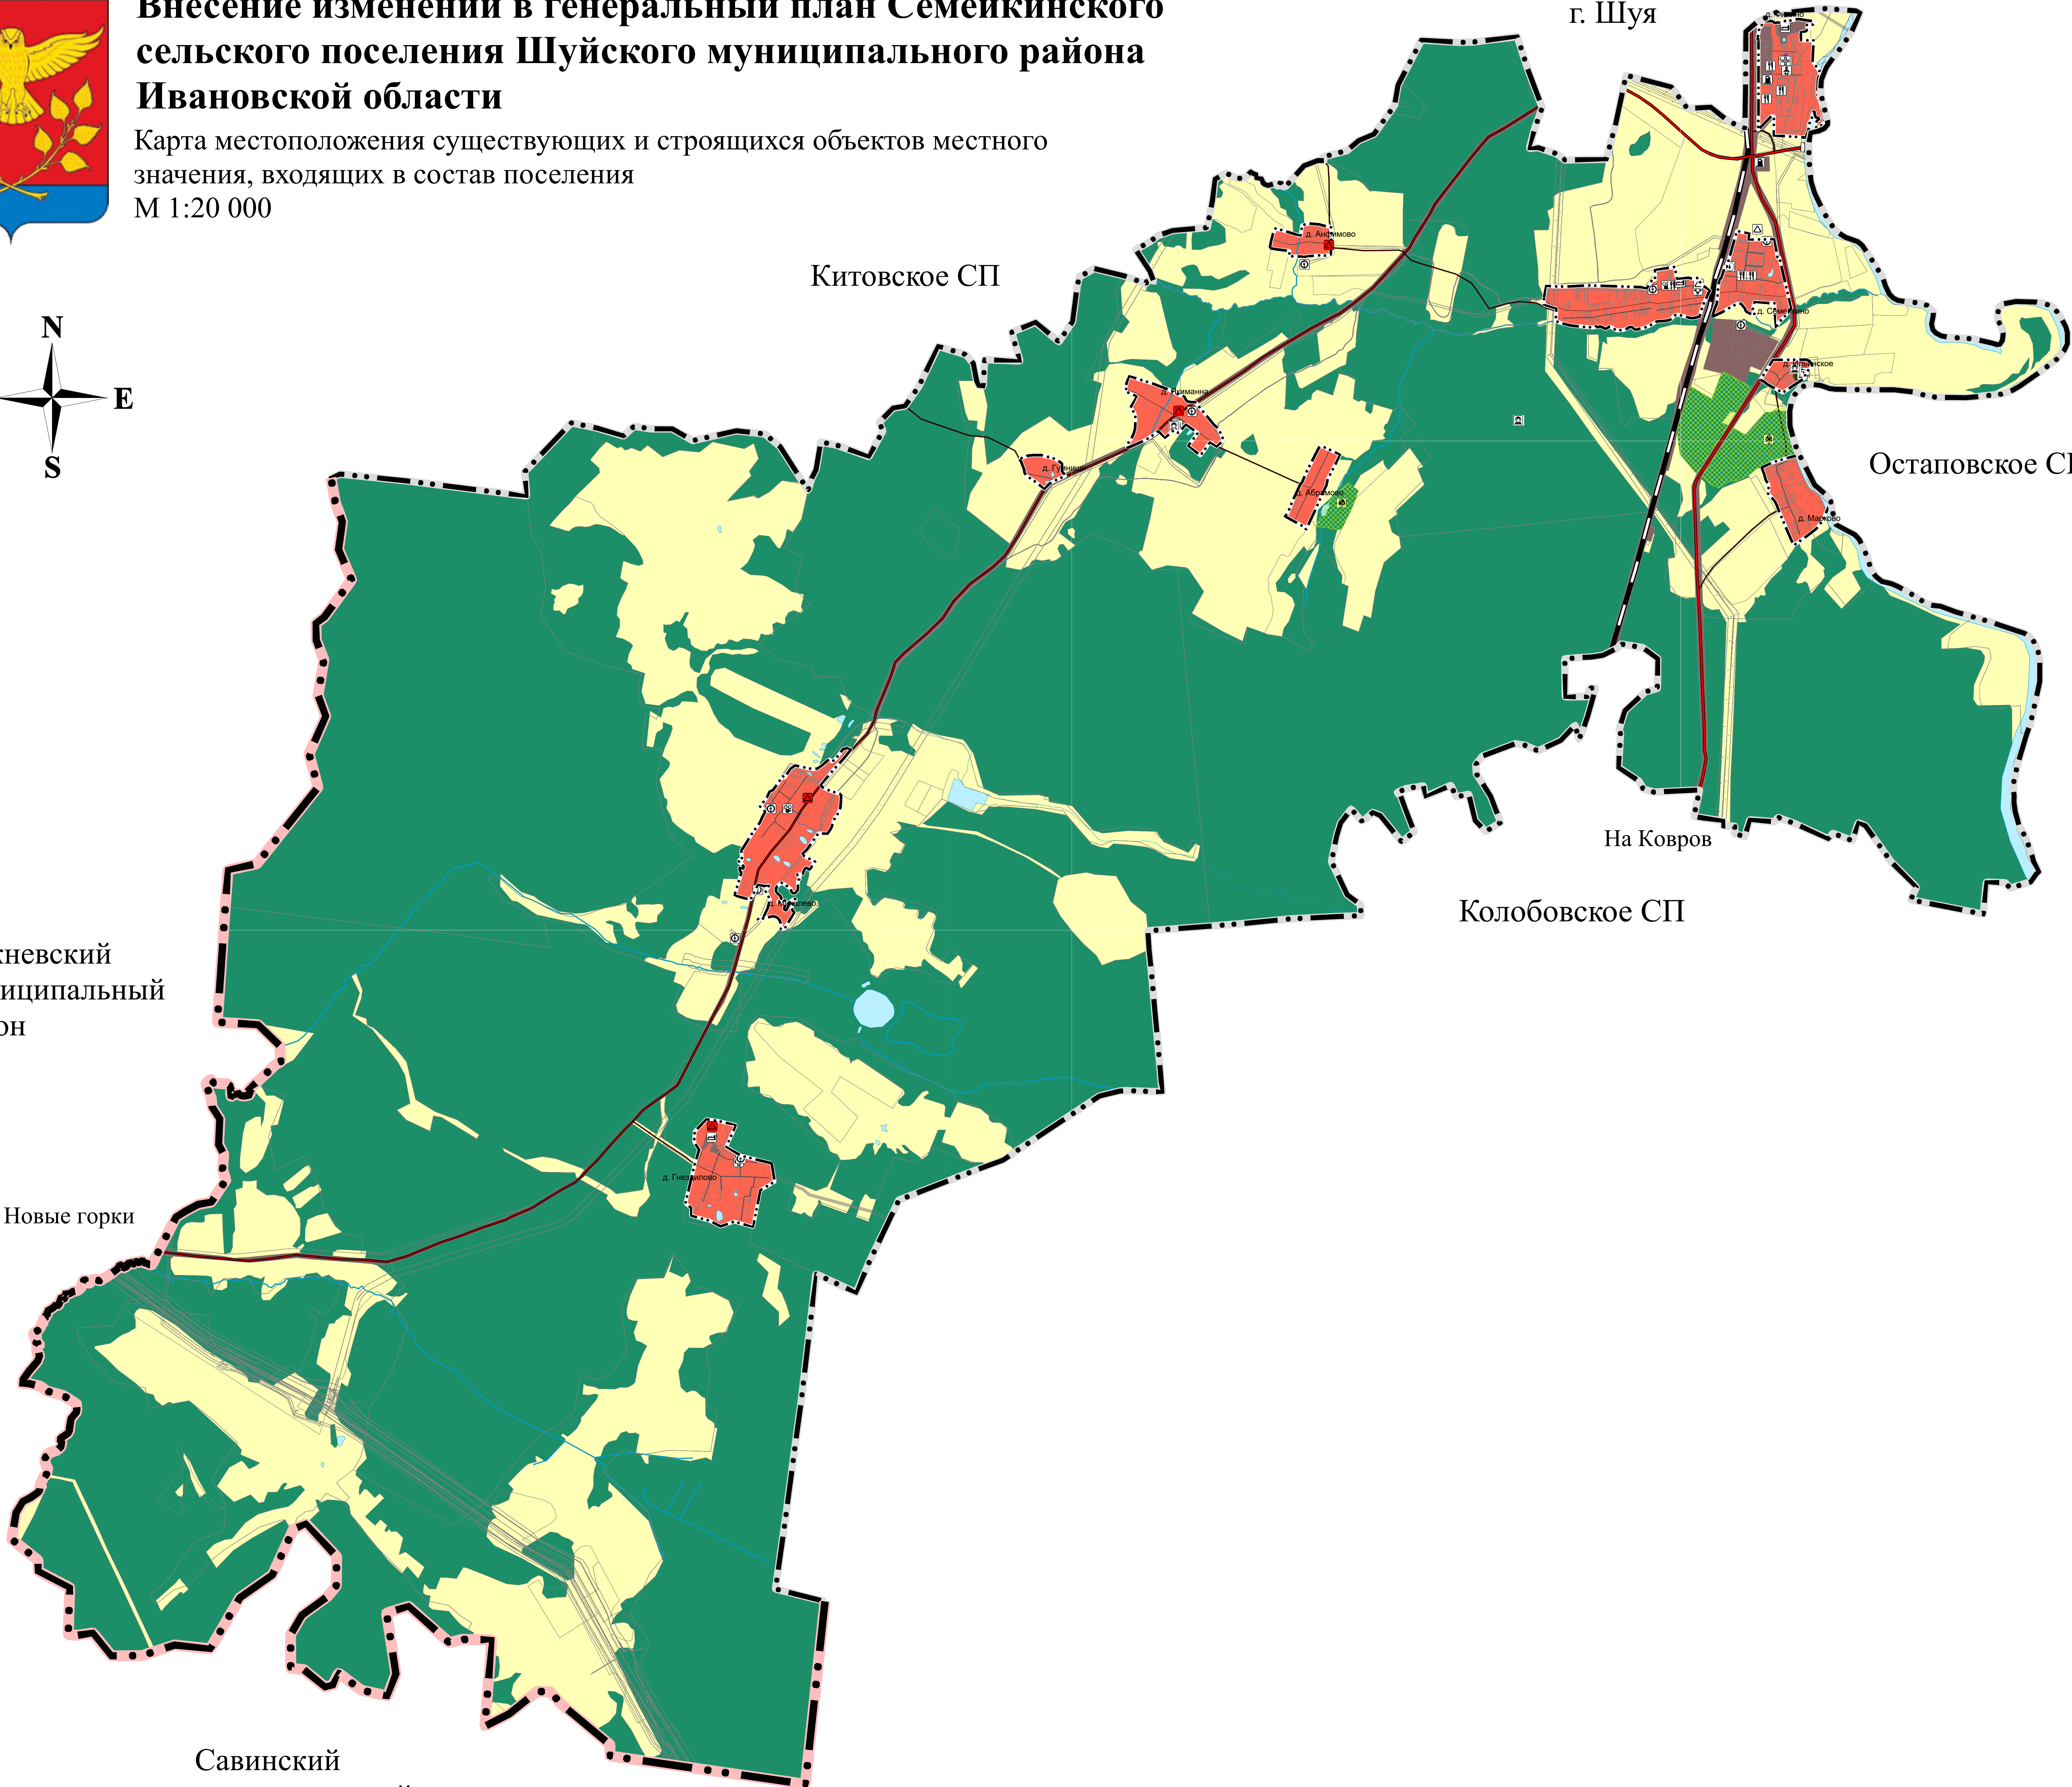

# Внесение изменений в генеральный план Семейкинского сельского поселения Шуйского муниципального района Ивановской области

Карта местоположения существующих и строящихся объектов местного значения, входящих в состав поселения  
М 1:20 000